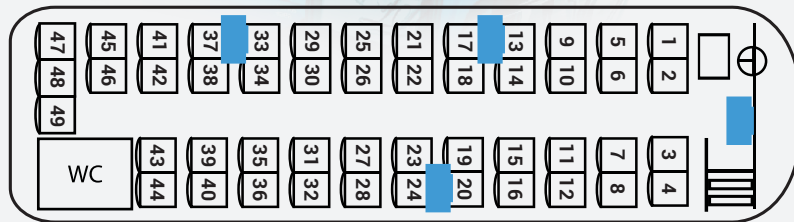

UNIDAD VOLVO 9700

CAPACIDAD

49

PASAJEROS

UNIDAD EQUIPADA CON

ASIENTOS RECLINABLES DE GRAN CONFORT Y ESPACIO, CON CINTURONES DE SEGURIDAD.

1 SANITARIO
 WC

4 PANTALLAS PLANAS Y DVD