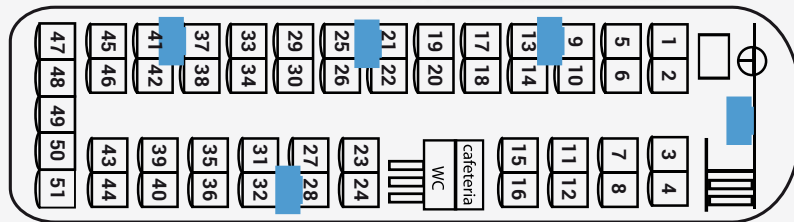

UNIDAD IRIZAR PB

CAPACIDAD

51
 PASAJEROS

UNIDAD EQUIPADA CON

ASIENTOS RECLINABLES DE GRAN CONFORT Y ESPACIO, CON CINTURONES DE SEGURIDAD.

1 SANITARIO
 WC

5 PANTALLAS PLANAS, DVD Y TRANSCOM

REPRODUCTOR DE CD'S Y MICRÓFONO PARA GUÍA