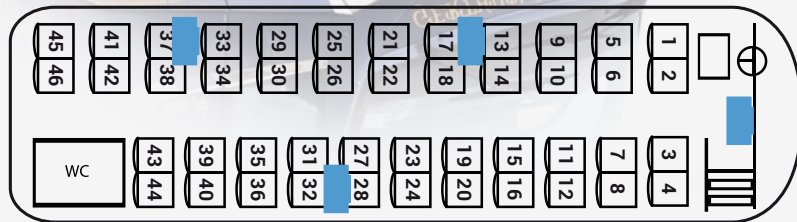

UNIDAD EQUIPADA CON

ASIENTOS RECLINABLES DE GRAN CONFORT Y ESPACIO, CON CINTURONES DE SEGURIDAD.

1 SANITARIO
WC

4 PANTALLAS PLANAS, DVD Y TRANSCOM

REPRODUCTOR DE CD'S Y MICRÓFONO PARA GUÍA

AIRE ACONDICIONADO Y CALEFACCIÓN

HIELERA

CORTINAS EN VENTANAS

VELOCIDAD CONTROLADA

Todos nuestros pasajeros cuentan con seguro de viajero, además de cumplir toda la normatividad de la SCT.