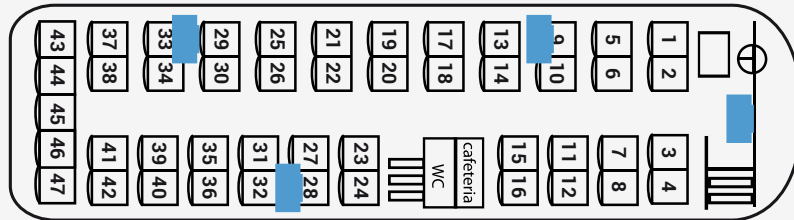

UNIDAD EQUIPADA CON

ASIENTOS RECLINABLES DE GRAN CONFORT Y ESPACIO, CON CINTURONES DE SEGURIDAD.

1 SANITARIO
WC

4 PANTALLAS PLANAS Y DVD

REPRODUCTOR DE CD'S Y MICRÓFONO PARA GUÍA

AIRE ACONDICIONADO Y CALEFACCIÓN

HIELERA

CORTINAS EN VENTANAS

VELOCIDAD CONTROLADA

Todos nuestros pasajeros cuentan con seguro de viajero, además de cumplir toda la normatividad de la SCT.