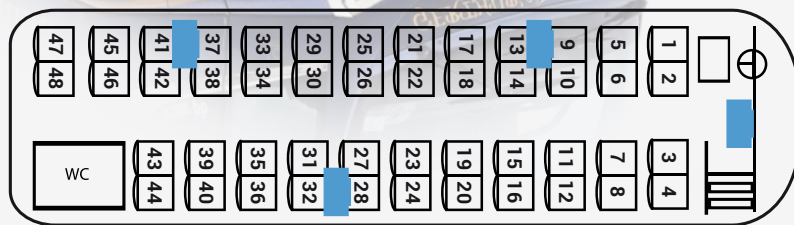

UNIDAD IRIZAR PB

CAPACIDAD

51
 PASAJEROS

UNIDAD EQUIPADA CON

ASIENTOS RECLINABLES DE GRAN CONFORT Y ESPACIO, CON CINTURONES DE SEGURIDAD.

1 SANITARIO
 WC

5 PANTALLAS PLANAS, DVD Y TRANSCOM

REPRODUCTOR DE CD'S Y MICRÓFONO PARA GUÍA

CAPACIDAD

48

PASAJEROS

UNIDAD EQUIPADA CON

ASIENTOS RECLINABLES DE GRAN CONFORT Y ESPACIO, CON CINTURONES DE SEGURIDAD.

1 SANITARIO
 WC

4 PANTALLAS PLANAS Y DVD

REPRODUCTOR DE CD'S Y MICRÓFONO PARA GUÍA